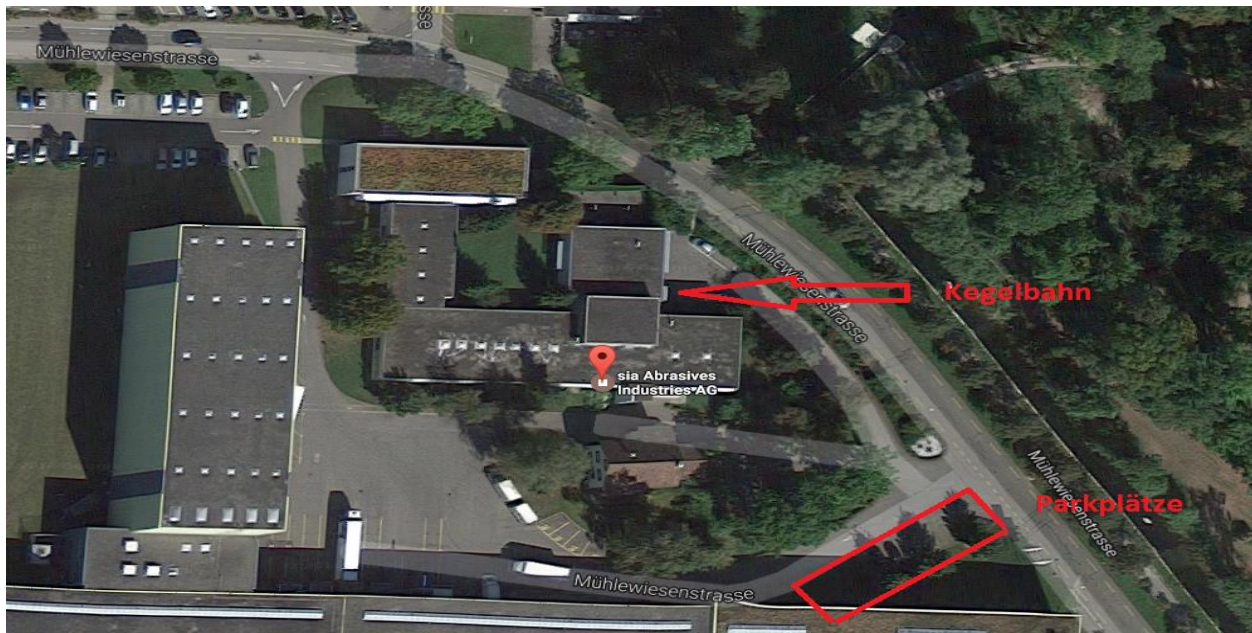

SEMS 2017 Lageplan

Adresse: sia Abrasives Industries AG
Mühlewiesenstrasse 20
8500 Frauenfeld

Kontakt: Otto Goldinger, Eisenwerkstrasse 35, 8500 Frauenfeld
Telefon 052 720 64 11, Mobile 079 687 69 16
E-Mail o.goldinger@bluewin.ch